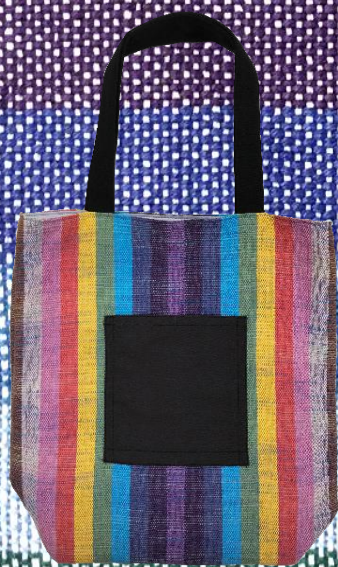

未来工房にじ 創作夢工房 展示販売会 2024

2024年1月4日(木)～9日(火) 12:00～18:00
※最終日(1月9日)は16:00までとなります。

会場 にじ画廊

〒180-0004

東京都武蔵野市吉祥寺本町2-2-10

JR中央線 吉祥寺駅から徒歩4分

TEL 0422-21-2177

<http://nijigaro.com>