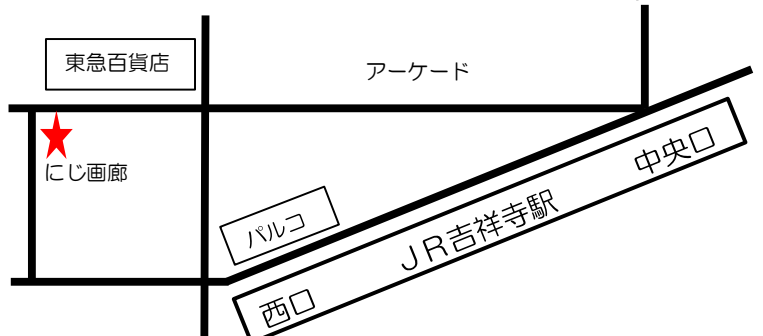

# いとあそび

## レインボーファクトリーへようこそ

未来工房にじ織り工房 展示販売会  
 2021年1月7日(木)～12日(火) 12:00～19:00

※最終日(1月12日)は17:00までとなります。

にじ画廊  
 〒180-0004  
 東京都武蔵野市吉祥寺本町2-2-10  
 JR中央線 吉祥寺駅から徒歩4分  
 TEL 0422-21-2177  
<http://nijigaro.com>