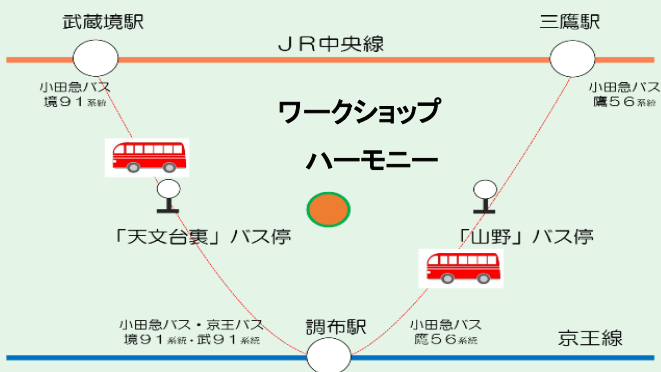

ご利用できる方

一般企業へ
就労したい
と自分か思
っている方

病状が安定
している、服
薬が自分で
出来る方

主治医が承
諾し、週 3
日の通所が
出来る方

ご利用料金について 利用料や活動費など

◎障害者総合支援法で決められた施設利用費

①生活保護世帯	0円
②市町村民税非課税世帯	0円
③市町村民税課税世帯（世帯収入 300 万円位）	9300円
④上記以外（概ね 600 万円以下位）	37200円

◎雑費（教材費・光熱費・消耗品等） 1日 250円

◎給食費（召し上がる方のみ） 1日 480円

※毎月、作業評価表により**工賃を決定し支給**があります。

ご利用までの流れ

お問
合せ

施設
見学

体験
利用

受給者証
発行

利用
契約

ワークショップハーモニー就労移行・定着支援

〒181-0015 東京都三鷹市大沢 1-1-43

電話 0422-26-8620（代表）8623（就労移行室）（FAX）0422-30-2021

eメール workshop_harmony8620@tiara.ocn.ne.jp 就労移行・定着担当：川頭・飯田

社会福祉法人 にじの会HP <http://nijinokai.org>

①「天文台裏」または「大沢台小前」バス停下車徒歩約5分

JR武蔵境駅南口より境91系統 狛江駅北口行、
JR三鷹駅南口より鷹51系統 調布駅行、
京王線調布駅北口より境91系統 武蔵境駅・三鷹駅行

②「山野」バス停下車徒歩約10分

JR吉祥寺駅より吉06系統 調布駅北口
JR三鷹駅より鷹56系統 調布駅行
京王線調布駅北口吉06系統・鷹56系統 三鷹駅・
吉祥寺駅行